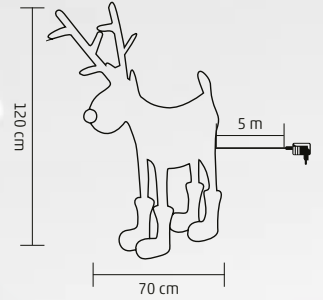

- kül- és beltéri kivitel
- 50 db hidegfehér / melegfehér kiválasztható színű LED
- tápellátás: kültéri IP44 hálózati adapter

↑163 cm

**NEW! KDR 1**

**LED-ES SZARVAS, RUDOLF**

- kül- és beltéri kivitel
- fémváz és műrattan alapanyag
- 100 db melegfehér, állófényű LED
- átlátszó vezeték
- tápellátás: kültéri IP44-es hálózati adapter