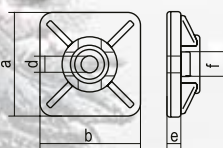

típus	szín	a	b	d	e	f
CTT 28BK	fekete	28 mm	28 mm	6,1 mm	2,3 mm	6 mm
CTT 28WH	fehér	28 mm	28 mm	6,1 mm	2,3 mm	6 mm

CT SERIES

KÁBELKÖTEGELŐ

- transparent és fekete színben
- nem oldható
- alkalmazható: -35 - 85°C
- ellenáll savaknak, lúgoknak, UV sugárzásnak
- nem öregszik, kültéri használatra is ajánlott