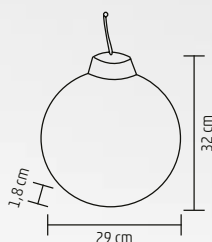

↑30 cm

**KLW 32**

**FA ABLAK-, AJTÓDÍSZ**

- lézerrel kivágott motívumok
- 6 db melegfehér LED
- OFF/ON (6 h ON / 18 h OFF) ismétlődő időzítés
- tápellátás: 2 x 1,5 V (AAA) elem, nem tartozék

↑32 cm

**KID 410 SERIES**