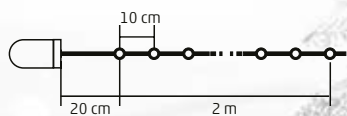

MLC 10/CS

LED-ES CSILLAG MINI FÉNYFÜZÉR

- beltéri kivitel
- 10 db melegfehér LED
- átlátszó vezeték
- be/ki kapcsolóval
- tápellátás: 2 x 1,5 V (AA) elem, nem tartozék

0,9 m

NEW! MLF 26 SERIES

MICRO-LED-ES FÉNYFÜZÉR

- beltéri kivitel
- 20 db pontszerű micro-LED
- vékony, átlátszó vezeték
- **ON / OFF / TIMER (6 h ON / 18 h OFF) ismétlődő időzítés**
- tápellátás: 2 x 3 V (CR2032) gombelem, tartozék

MLF 26/WH - hidegfehér, állófényű
MLF 26/WW - melegfehér, állófényű

2 m

MLF 20/WW

MICRO-LED-ES FÉNYFÜZÉR

- beltéri kivitel
- 20 db melegfehér, állófényű pontszerű micro-LED
- vékony, átlátszó vezeték
- be/ki kapcsolóval
- tápellátás: 2 x 3 V (CR2032) gombelem, tartozék

2 m

MLD 20 SERIES

MICRO-LED-ES FÉNYFÜZÉR

- beltéri kivitel
- állófényű
- 20 db pontszerű micro-LED
- vékony, átlátszó vezeték
- be/ki kapcsolóval
- tápellátás: 2 x 1,5 V (LR44) gombelem, tartozék

MLD 20/M - színes
MLD 20/WW - melegfehér

2 m