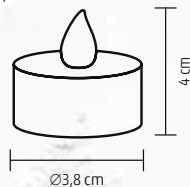

CD 1

LED-ES GYERTYA, ÜVEGBEN

- melegfehér, pislákoló, lángnyelv alakú LED
- valódi viasszal
- be/ki kapcsolóval
- tápellátás: 2 x 1,5 V (AA) elem, nem tartozék

↑12,5 cm

CDS 3

LED-ES GYERTYASZETT, ÜVEGBEN

- melegfehér, pislákoló, lángnyelv alakú LED-ek
- valódi viasszal
- be/ki kapcsolóval
- tápellátás: 2 x 3 V (CR2032) gombelem, tartozék

↑10/12,5/15 cm

CDS 2

LED-ES GYERTYASZETT, 2 DB

- sárga, pislákoló LED
- tápellátás: 1 x 3 V (CR 2032) gombelem, tartozék
- 8 szett/display

↑6 cm

CD 2/WX

LED-ES TEAMÉCSES

- narancssárga pislákoló LED
- tápellátás: 1 x 3 V (CR2032) gombelem, tartozék
- 2 db/bliszter

∅3,8 cm

CD 6/WH

LED-ES TEAMÉCSES

- narancssárga pislákoló LED
- tápellátás: 1 x 3 V (CR2032) gombelem, tartozék
- 6 db/bliszter

∅3,8 cm

PÓTIZZÓ

pótizzótípus	melyik izzósorhoz	szín	db/ csomag
L 100P/T	KIP 100/T	pink	5
L 16KL	KIK 16L	melegfehér	3
L 16L	KI 16L	melegfehér	3
L 2040C/E10	KAD 07, KAD 07/RD	"gyertyaláng"	3

pótizzótípus	melyik izzósorhoz	szín	db/ csomag
L 4001/CL	G 4001/CL	fehér	5
L 60BT	KIF 60/BT	fehér	5
L 7D	KAD 01, KAD 02, KAD 03	fehér	3
L 80B	KIF 80/B	fehér	5