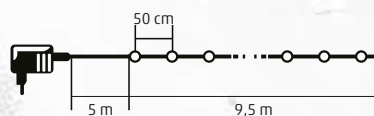

LP 20/WW

LED-ES VILLANYKÖRTE FÉNYFÜZÉR

- kül- és beltéri kivitel
- 20 db műanyag villanykörte
- 20 db melegfehér LED
- átlátszó vezeték
- tápellátás: kültéri IP44-es hálózati adapter