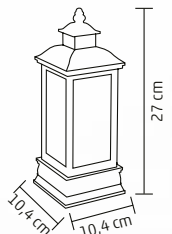

**LÁMPÁS VÍZKEVERÉssel,
CSILLÁMOKKAL, KATONÁVAL**

- beltéri kivitel
- LED világítással
- **ON/OFF/TIMER (6 h ON/18 h OFF) ismétlődő időzítés**
- alapanyaga: műanyag
- tápellátás: 3 x 1,5 V (AA) elem, nem tartozék