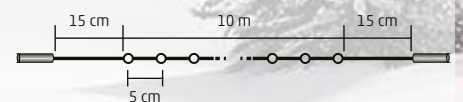

**2,7 m x 0,6 m**

**NEW!**

**DLI 200 SERIES**

**SOROLHATÓ LED-ES FÉNYFÜZÉR**

- kül- és beltéri kivitel
- fehér vezeték
- állófényű

**DLI 200/WW** - 200 db melegfehér LED

**DLI 200/WH** - 200 db hidegfehér LED