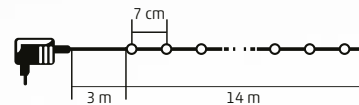

LED 102R/WW/M

LED-ES DUAL COLOR FÉNYFÜZÉR

- kül- és beltéri kivitel
- 100 db melegfehér/színes LED
- fekete vezeték
- 2 színvariáció: melegfehér állófényű / színes állófényű
- 6 h ON/18 h OFF ismétlődő időzítés
- távirányítóval
- távirányító tápellátása: 1 x CR2025 gombelem, tartozék
- tápellátás: kültéri IP44-es hálózati adapter

VIDEO

7 m

LED 202R/WW/M

LED-ES DUAL COLOR FÉNYFÜZÉR

- kül- és beltéri kivitel
- 200 db melegfehér/színes LED
- fekete vezeték
- 2 színvariáció: melegfehér állófényű / színes állófényű
- 6 h ON/18 h OFF ismétlődő időzítés
- távirányítóval
- távirányító tápellátása: 1 x CR2025 gombelem, tartozék
- tápellátás: kültéri IP44-es hálózati adapter

VIDEO

14 m

LED 105/WW/M

LED-ES DUAL COLOR FÉNYFÜZÉR

- kül- és beltéri kivitel
- 100 db melegfehér/színes LED
- fekete vezeték
- 5 funkció: színes állófényű
  színes villogó
  melegfehér állófényű
  melegfehér villogó
  felváltva színes / melegfehér villogó
- tápellátás: kültéri IP44-es hálózati adapter

VIDEO

7 m

LC 768 SERIES

LED-ES CLUSTER FÉNYFÜZÉR

- kül- és beltéri kivitel
- 768 db Ø3 mm-es LED
- fekete vezeték
- 8 funkciós, memóriás
- állítható fényerő
- folyamatos üzemmód vagy 3-féle kiválasztható ismétlődő időzítés:
  6 h ON / 18 h OFF; 8 h ON / 16 h OFF; 6 h ON / 6 h OFF / 3 h ON / 9 h OFF
- távirányítóval (CR2025 elem tartozék)
- tápellátás: kültéri IP44-es hálózati adapter

LC 768/M - színes

LC 768/WH - hidegfehér

LC 768/WW - melegfehér

7,5 m

LED 205/WW/M

LED-ES DUAL COLOR FÉNYFÜZÉR

- kül- és beltéri kivitel
- 200 db melegfehér/színes LED
- zöld vezeték
- 5 funkció: színes állófényű
  színes villogó
  melegfehér állófényű
  melegfehér villogó
  felváltva színes / melegfehér villogó
- tápellátás: kültéri IP44-es hálózati adapter

VIDEO

14 m