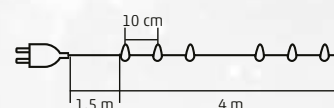

KII 50B, 100B, 200B

LED-ES GÖMB FÉNYFÜZÉR

- beltéri kivitel
- állófényű
- 1,5 cm opál gömb dekoráció
- zöld vezeték
- tápellátás: beltéri hálózati adapter

• 50 db LED

KII 50B/M - színes

KII 50B/WW - melegfehér

4 m

• 100 db LED

KII 100B/M - színes

KII 100B/WW - melegfehér

8 m

• 200 db LED

KII 200B/M - színes

KII 200B/WW - melegfehér

16 m

LED 100/A

LED-ES FÉNYFÜZÉR

- kül- és beltéri kivitel
- 100 db **borostyán színű**, állófényű LED
- zöld vezeték
- kiválasztható 6 h ON / 18 h OFF ismétlődő időzítés
- tápellátás: kültéri IP44-es adapter

9,9 m

KIL 40C/M

LED-ES FÉNYFÜZÉR

- beltéri kivitel
- 40 db színes LED
- színes dekoráció a LED-en
- zöld vezeték
- tápellátás: 230 V~

4 m

KBC 50

LED-ES GÖMB FÉNYFÜZÉR

- kül- és beltéri kivitel
- **50 db egymástól függetlenül színváltó LED**
- opál gömb dekoráció
- fekete vezeték
- tápellátás: kültéri IP44 hálózati adapter

VIDEO

4,9 m