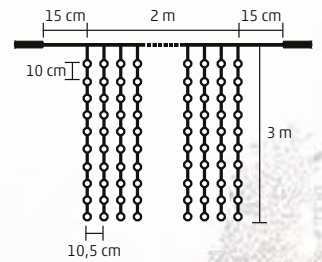

SOROLHATÓ FÉNYFÜZÉR ÉS FÉNYFÜGGÖNY CSALÁD

• állófényű • fehér vezeték • Sorolható a Somogyi Elektronik Kft. által forgalomba hozott DLI, DLF, DLFJ termékekkel. • Tápvezeték és adapter nélkül! • Hálózati csatlakozáshoz kizárólag a Somogyi Elektronik Kft. által forgalomba hozott DLA 12W típusú hálózati adaptert és a DLC 5M tápkábelt használja!

Egy hálózati csatlakozással maximum 1200 LED működtethető!

DLF, DLFJ SERIES

SOROLHATÓ LED-ES FÉNYFÜGGÖNY

- kül- és beltéri kivitel
- fehér vezeték
- állófényű

DLF 210/WW - 210 db melegfehér LED

DLF 210/WH - 210 db hidegfehér LED

- 21 füzér, füzérenként 10 LED

2 m x 1 m

DLF 400/WW - 400 db melegfehér LED

DLF 400/WH - 400 db hidegfehér LED

- 20 füzér, füzérenként 20 LED

2 m x 2 m

DLF 600/WW - 600 db melegfehér LED

DLF 600/WH - 600 db hidegfehér LED

- 20 füzér, füzérenként 30 LED

2 m x 3 m

DLFC 600/WW - 600 db melegfehér LED

DLFC 600/WH - 600 db hidegfehér LED

- cluster fényfüzér
- 10 füzér, füzérenként 60 LED

2,7 m x 0,6 m

NEW!

DLI 200 SERIES

SOROLHATÓ LED-ES FÉNYFÜZÉR

- kül- és beltéri kivitel
- fehér vezeték
- állófényű

DLI 200/WW - 200 db melegfehér LED

DLI 200/WH - 200 db hidegfehér LED

10 m