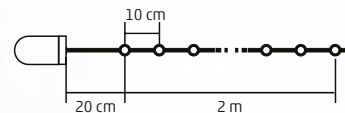

A mécses illusztráció.

2 m

MLF 20/WW

MICRO-LED-ES FÉNYFÜZÉR

- beltéri kivitel
- 20 db melegfehér, állófényű pontszerű micro-LED
- vékony, átlátszó vezeték
- be/ki kapcsolóval
- tápellátás: 2 x 3 V (CR2032) gombelem, tartozék