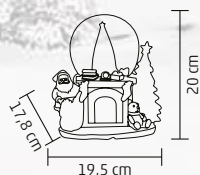

↑20 cm

**KDC 28**

**KERÁMIA-PLÜSS DEKORÁCIÓ**

- ülő kislány világító EVA gömbbel
- 1 db melegfehér LED
- tápellátás: 2 x 1,5 V (LR44) gombelem, tartozék

↑10 cm

**NEW! KDC 01**

**TÉLI LED-ES HÁZIKÓ, SZÍNES**