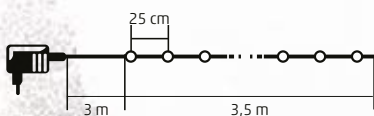

ML 15 GLOBE

LED-ES VILLANYKÖRTE FÉNYFÜZÉR

- kül- és beltéri kivitel
- 15 db üveg villanykörte
- 75 db melegfehér micro-LED
- átlátszó vezeték
- tápellátás: kültéri IP44-es hálózati adapter