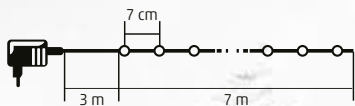

LED 105/WW/M

LED-ES DUAL COLOR FÉNYFÜZÉR

- kül- és beltéri kivitel
- 100 db melegfehér/színes LED
- fekete vezeték
- 5 funkció: színes állófényű
  színes villogó
  melegfehér állófényű
  melegfehér villogó
  felváltva színes / melegfehér villogó
- tápellátás: kültéri IP44-es hálózati adapter

VIDEO

7 m