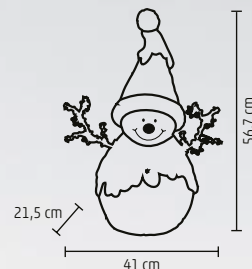

↑27 cm

KDC 48

**LED-ES KERÁMIA FIGURA**

- Mikulás
- melegfehér LED világítás
- tápellátás: 3 x 1,5 V (AA) elem, nem tartozék

↑66 cm

KDC 29

**LED-ES KERÁMIA FIGURA**

- hóember
- 12 db melegfehér LED
- tápellátás: 3 x 1,5 V (AA) elem, nem tartozék