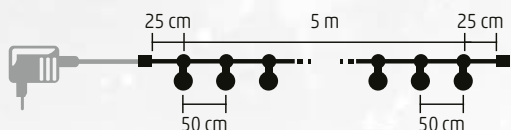

LPL 30/M

LED-GÖMB FÉNYFÜZÉR

- kül- és beltéri kivitel
- 30 db színes LED-gömb
- 5 cm-es műanyag lámpabúrák
- fekete vezeték
- tápellátás: kültéri IP44-es hálózati adapter

14,5 m

LPL 10M

LED-ES SOROLHATÓ PARTY FÉNYFÜZÉR

- kül- és beltéri kivitel
- 10 db színes LED gömb
- állófényű
- fekete vezeték

Tápvezeték és adapter nélkül!

Hálózati csatlakozáshoz kizárólag a Somogyi Elektronik Kft. által forgalomba hozott LPA 9W (24 V / 9 W) típusú hálózati adaptert és az LPC 5M tápkábelt használja!

5 m

Egy hálózati csatlakozással
5 db (25 m) füzér működtethető!

MFW 120/WW

MICRO-LED-ES TÜZIJÁTÉK DEKORÁCIÓ

- kül- és beltéri kivitel
- 120 db melegfehér LED
- 60 db szabadon formázható 17 cm-es szál
- 8 funkció
- 6 h ON / 18 h OFF ismétlődő időzítés
- változtatható fényerő
- távirányítóval (CR2025 elem tartozék)
- ezüstsínű vezeték
- tápellátás: 4 x 1,5 V (AA) elem, nem tartozék

Ø34 cm

VIDEO

LPC 5M

5 M TÁPKÁBEL / HOSSZABBÍTÓ

- kül- és beltéri kivitel
- 5 m tápkábel / hosszabbító

5 m

LPA 9W

KÜL- ÉS BELTÉRI HÁLÓZATI ADAPTER

- kül- és beltéri kivitel
- IP44, fröccsenő víz ellen védett