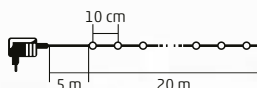

KKL 200F/WW

- 200 db melegfehér állófényű LED, de minden tizedik LED melegfehéren villog