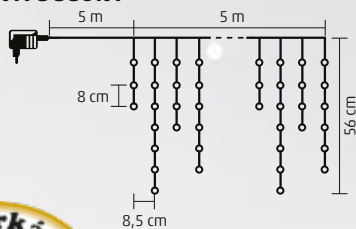

KAF 300L 5M

LED-ES SZIPORKÁZÓ JÉGCSAP FÉNYFÜGGÖNY

- kül- és beltéri kivitel
- 300 db melegfehér állófényű LED, de minden második füzérben egy hidegfehér LED villog
- fehér vezeték
- tápellátás: kültéri IP44-es hálózati adapter