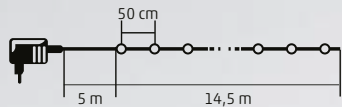

LPL 30/M

LED-GÖMB FÉNYFÜZÉR

- kül- és beltéri kivitel
- 30 db színes LED-gömb
- 5 cm-es műanyag lámpabúrák
- fekete vezeték
- tápellátás: kültéri IP44-es hálózati adapter