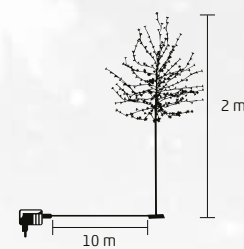

↑200 cm

**SCF 5**

**LED-ES MIKULÁSVIRÁG**

- beltéri kivitel
- valóságos virág
- 5 db melegfehér LED
- tápellátás: 3 x 1,5 V (AA) elem, nem tartozék

↑35 cm

**DD60247**

**GIRLAND**

- kül- és beltéri kivitel
- 240 db ággal
- alapanyaga műanyag