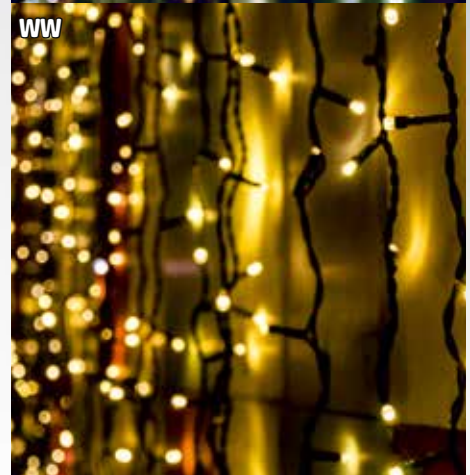

KSF SERIES

LED-ES SOROLHATÓ JÉGCSAP FÉNYFÜGGÖNY

- kül- és beltéri kivitel
- sorolható a Somogyi Elektronik Kft. által forgalomba hozott KSI, KSF, KSH termékekkel
- külön megvásárolható tartozékok: KTT, KTT 5, KSH 5
- fekete vezeték
- tápellátás: 230 V~

KSF 200/WH - 200 db hidegfehér LED
KSF 200/WW - 200 db melegfehér LED

KSF 204/WH - 204 db hidegfehér LED
KSF 204/WW - 204 db melegfehér LED

KSI SERIES

LED-ES SOROLHATÓ FÉNYFÜZÉR

- kül- és beltéri kivitel
- sorolható a Somogyi Elektronik Kft. által forgalomba hozott KSI, KSF, KSH termékekkel
- külön megvásárolható tartozékok: KTT, KTT 5, KSH 5
- fekete vezeték
- tápellátás: 230 V~

KSI 100/WH - 100 db hidegfehér LED
KSI 100/WW - 100 db melegfehér LED

KSI 200/WH - 200 db hidegfehér LED
KSI 200/WW - 200 db melegfehér LED

KSH 5

HÁLÓZATI CSATLAKOZÓKÁBEL KT ÉS KS SOROZATHOZ

- kül- és beltéri kivitel
- 5 m

KTT 5

HOSSZABBÍTÓKÁBEL KT ÉS KS SOROZATHOZ

- kül- és beltéri kivitel
- 5 m

KTT

T-ELOSZTÓ KT ÉS KS SOROZATHOZ

- kül- és beltéri kivitel