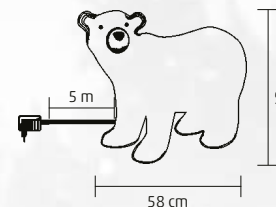

↑90 cm

**KDA 6**

**AKRIL JEGESMEDVE**

- kül- és beltéri kivitel
- 120 db hidegfehér LED
- tápellátás: kültéri IP44 hálózati adapter

↑42 cm

**KD 120 H**

**FELFÚJHATÓ HÓEMBER**

- kül- és beltéri kivitel
- havazásnak, csepegő esőnek ellenáll
- világítás: 3 db fehér LED
- beépített ventilátor a felfújáshoz
- tartozék 4 db leszúrotűske és 2 x 1 m rögzítőzsinór
- tápellátás: kültéri hálózati adapter
- adaptervezeték hossza: 1,8 m