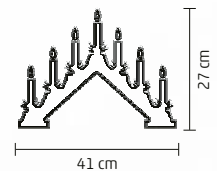

↑27 cm

KDC 48

**LED-ES KERÁMIA FIGURA**

- Mikulás
- melegfehér LED világítás
- tápellátás: 3 x 1,5 V (AA) elem, nem tartozék

↑66 cm

KDC 29

**LED-ES KERÁMIA FIGURA**

- hóember
- 12 db melegfehér LED
- tápellátás: 3 x 1,5 V (AA) elem, nem tartozék