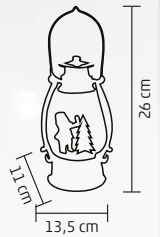

**LÁMPÁS VÍZKEVERÉssel,
CSILLÁMOKKAL**

- viharlámpa
- beltéri kivitel
- melegfehér LED világítás
- ki-be kapcsolható
- alapanyaga: műanyag
- tápellátás: 3 x 1,5 V (AA) elem, nem tartozék