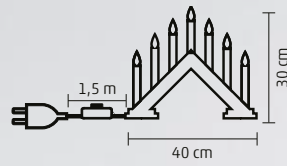

*Kizárólag max. 6 W teljesítményű LED-es, gyertya alakú fényforrással használható!*

↑26 cm

**KAD 01, KAD 03**

**GYERTYAPIRAMIS**

- 7 db melegfehér csavaros izzó
- 1,5 m vezeték kapcsolóval
- tápellátás: 230 V~
- fehér vezeték
- pótizzó: L 7D