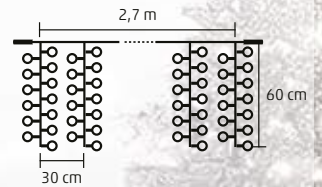

DLFC 600/WW - 600 db melegfehér LED

DLFC 600/WH - 600 db hidegfehér LED

- cluster fényfüzér
- 10 füzér, füzérenként 60 LED

2,7 m x 0,6 m

NEW!