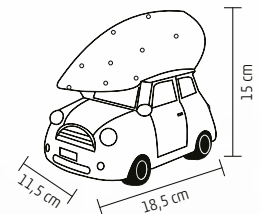

15 cm

11,5 cm 18,5 cm

↑15 cm