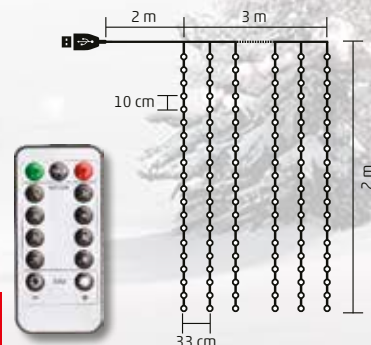

MLF 240 RGB SMART

MICRO LED-ES SMART FÉNYFÜGGÖNY

- beltéri kivitel
- **240 db RGB micro LED**
- 10 füzér, füzérenként 24 LED
- **távírányítóval és applikációval is vezérelhető**
- kiválasztható 16 fix szín, 8 dinamikus üzemmód, időzítők, fényerő / sebességkontroll
- tápellátás: USB (adapter nem tartozék)
- távirányító gombem (CR2025) tartozék

3 m X 2,4 m

VIDEO

MLF 400 SERIES

NEW!

MICRO-LED-ES FÉNYFÜGGÖNY

- kül- és beltéri kivitel
- 20 füzér, füzérenként 20 LED
- átlátszó vezeték
- összesen 400 db pontszerűen ragyogó micro-LED
- tápellátás: kültéri IP44-es hálózati adapter

MLF 400/WH

- hidegfehér

MLF 400/WW

- melegfehér

2 m X 2 m

MLF 200

MICRO LED-ES TÁVIRÁNYÍTÓS FÉNYFÜGGÖNY

- beltéri kivitel
- 200 db micro LED
- 10 füzér, füzérenként 20 LED
- távirányítóval vezérelt: 8 fényprogram, ismétlődő időzítés (6 h ON / 18 h OFF), állítható fényerő
- tápellátás: USB (adapter nem tartozék)

MLF 200/WH

- hidegfehér

MLF 200/WW

- melegfehér

3 m X 2 m