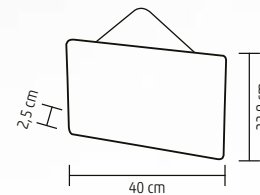

**40 cm**

**KAD 34**

**OPTIKAI SZÁLAS ASZTALI DÍSZ**

- hóember
- festett fa dekoráció
- színes, villogó fénypontokkal
- kihajtható lábbal kitámasztható
- tápellátás: 2 x 1,5 V (AA) elem, nem tartozék

**VIDEO**