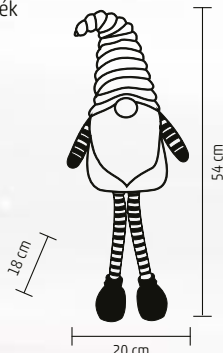

↑26 cm

**BIG**  
SIZE

**KDD 54**

**MANÓ DEKORÁCIÓ**

- álló manó
- 3 db villogó, melegfehér LED
- anyaga: szövet, plüss
- tápellátás: 2 x 3 V (CR2032) gombelem, tartozék

↑54 cm

**KDD 41**

**MANÓ DEKORÁCIÓ**