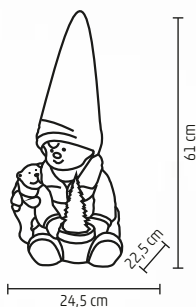

↑56,7 cm

KDC 26

**KERÁMIA-PLÜSS DEKORÁCIÓ**

- ülő kislány jegesmácvál, akril fenyővel
- 1 db melegfehér LED
- tápellátás: 3 x 1,5 V (AA) elem, nem tartozék

↑61 cm

DD59908

**GYERMEK FENYŐVEL**

- LED világítással
- beltéri kivitel
- kerámia alapanyag
- tápellátás: 2 x 1,5 V (AAA) elem, nem tartozék