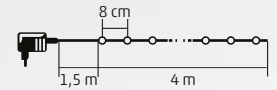

### LED-ES FÉNYFŰZÉR

- beltéri kivitel
- állófényű
- zöld vezeték
- tápellátás: beltéri hálózati adapter

- 50 db LED

**KII 50/BL** - kék  
**KII 50/M** - színes  
**KII 50/P** - pink  
**KII 50/R** - piros  
**KII 50/T** - türkiz  
**KII 50/WH** - hidegfehér  
**KII 50/WW** - melegfehér