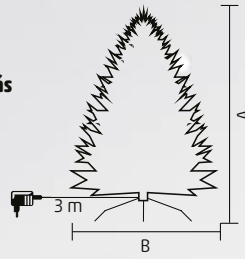

KMF 6 SERIES

MŰFENYŐ BEÉPÍTETT LED VILÁGÍTÁSSAL

- beltéri kivitel
- talpkapcsolóval kiválasztható funkciók:
  melegfehér állófényű / színes állófényű / felváltva melegfehér-színes / kikapcsolás
- egyszerűen, a törzs összeillesztésével a LED-ek áramkörei is záródnak
- 3D + 2D vegyes tűlevelek
- ágak csatlakozása: zsanérral
- fém talp
- tápellátás: beltéri hálózati adapter

VIDEO