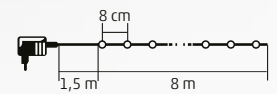

8 m

- 200 db LED

KII 200/M - színes
KII 200/WH - hidegfehér
KII 200/WW - melegfehér