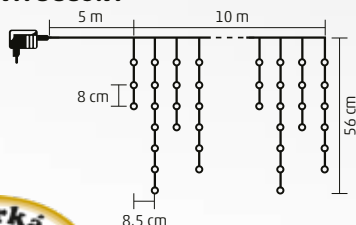

KAF 600L 10M

LED-ES SZIPORKÁZÓ JÉGCSAP FÉNYFÜGGÖNY

- kül- és beltéri kivitel
- 600 db melegfehér állófényű LED, de minden második füzérben egy hidegfehér LED villog
- fehér vezeték
- tápellátás: kültéri IP44-es hálózati adapter