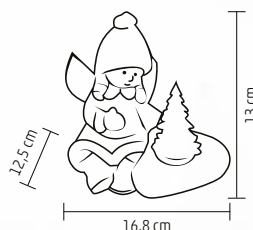

NEW! KDC 01

TÉLI LED-ES HÁZIKÓ, SZÍNES

- beltéri kivitel
- **12-féle színes házikó**
- polyresin alapanyag
- tápellátás: 2 x 1,5 V (LR44) gombelem, tartozék
- **12 db/display**

↑10 cm

NEW! KDC 02

TÉLI LED-ES HÁZIKÓ, FEHÉR

- beltéri kivitel
- **12-féle fehér házikó**
- polyresin alapanyag
- tápellátás: 2 x 1,5 V (LR44) gombelem, tartozék
- **12 db/display**

↑10 cm

KDC 13

LED-ES KERÁMIA FIGURA

- angyal világító fenyővel
- 1 db melegfehér LED
- tápellátás: 2 x 1,5 V (LR44) gombelem, tartozék

↑13 cm

KDC 27

KERÁMIA-PLÜSS DEKORÁCIÓ

- álló angyalka világító szoknyával
- 1 db melegfehér LED
- tápellátás: 2 x 1,5 V (LR44) gombelem, tartozék

↑26 cm

BIG
SIZE

KDD 54

MANÓ DEKORÁCIÓ

- álló manó
- 3 db villogó, melegfehér LED
- anyaga: szövet, plüss
- tápellátás: 2 x 3 V (CR2032) gombelem, tartozék

↑54 cm

KDD 41

MANÓ DEKORÁCIÓ

- álló manó
- 3 db villogó, melegfehér LED
- anyaga: szövet, plüss
- tápellátás: 2 x 3 V (CR2032) gombelem, tartozék

↑41 cm