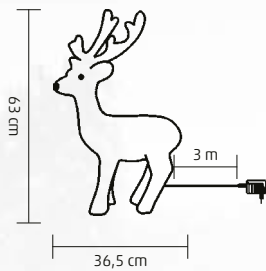

KDA 40

AKRIL RÉNSZARVAS

- kül- és beltéri kivitel
- 200 db hidegfehér / melegfehér kiválasztható színű LED
- tápellátás: kültéri IP44 hálózati adapter

↑183 cm

KDA 30

AKRIL RÉNSZARVAS

- kül- és beltéri kivitel
- 50 db hidegfehér / melegfehér kiválasztható színű LED
- tápellátás: kültéri IP44 hálózati adapter

↑163 cm

NEW! KDR 1

LED-ES SZARVAS, RUDOLF

- kül- és beltéri kivitel
- fémváz és műrattan alapanyag
- 100 db melegfehér, állófényű LED
- átlátszó vezeték
- tápellátás: kültéri IP44-es hálózati adapter

↑120 cm

KDA 50

AKRIL RÉNSZARVAS

- kül- és beltéri kivitel
- 240 db hidegfehér / melegfehér kiválasztható színű LED
- tápellátás: kültéri IP44 hálózati adapter

↑100 cm