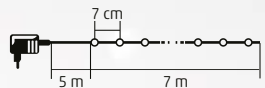

7 m

• 200 db LED

**LED 208C/M** - színes

**LED 208C/WH** - hidegfehér

**LED 208C/WW** - melegfehér

14 m