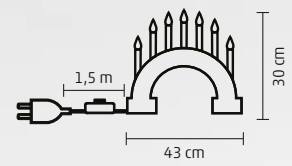

- KAD 01** - lakkozott fa ablakív
- KAD 03** - fehér festett fa ablakív

↑30 cm

**KAD 02**

**GYERTYAÍV**

- 7 db melegfehér csavaros izzó
- lakkozott fa ablakív
- 1,5 m vezeték kapcsolóval
- fehér vezeték
- tápellátás: 230 V~
- pótizzó: L 7D