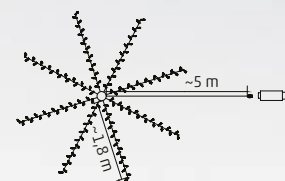

**3 m x 0,5 m**

**LEDS144C-APP**

**ISPAKLE RGB LED FÉNYFŰZÉR KÖTEG**

- kül- és beltéri kivitel
- 144 db RGB LED
- **iSparkle applikációval vezérelhető**
- 8 x 1,8 m fűzérhossz
- fűzérenként 18 LED
- **kiválasztható színek és üzemmódok**
- több termék csoportba foglalható, egyszerre vezérelhető
- tápellátás: kültéri IP44-es hálózati adapter
- vezeték színe: zöld