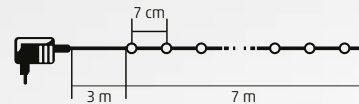

7 m

LED 202R/WW/M

LED-ES DUAL COLOR FÉNYFÜZÉR

- kül- és beltéri kivitel
- 200 db melegfehér/színes LED
- fekete vezeték
- 2 színvariáció: melegfehér állófényű / színes állófényű
- 6 h ON/18 h OFF ismétlődő időzítés
- távirányítóval
- távirányító tápellátása: 1 x CR2025 gombelem, tartozék
- tápellátás: kültéri IP44-es hálózati adapter

VIDEO