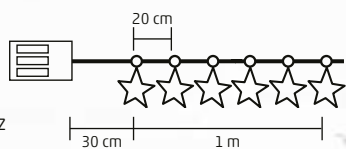

MRLC 6/S

TÜKÖRDÍSZ FÉNYFÜZÉR, CSILLAG

- beltéri kivitel
- alagúthatású LED-fényeffekt, a dísz mindkét oldalán
- 6 db hidegfehér csillagdísz, 12 db LED/dísz
- átlátszó vezeték
- be/ki kapcsolóval
- tápellátás: 3 x 1,5 V (AA) elem, nem tartozék