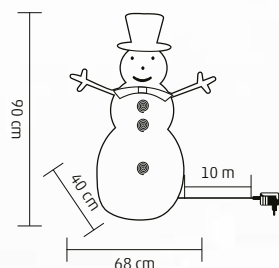

↑90 cm

**KDA 6**

**AKRIL JEGESMEDVE**

- kül- és beltéri kivitel
- 120 db hidegfehér LED
- tápellátás: kültéri IP44 hálózati adapter

↑42 cm

**KD 120 H**

**FELFÚJHATÓ HÓEMBER**

- kül- és beltéri kivitel
- havazásnak, csepegő esőnek ellenáll
- világítás: 3 db fehér LED
- beépített ventilátor a felfújáshoz
- tartozék 4 db leszúrotűske és 2 x 1 m rögzítőzsinór
- tápellátás: kültéri hálózati adapter
- adaptervezeték hossza: 1,8 m