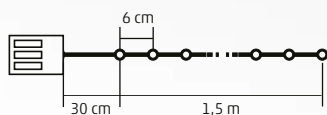

KLG 25

MICRO-LED-ES GYÖNGY FÉNYFÜZÉR

- beltéri kivitel
- 25 db melegfehér LED
- akril gyöngy dekoráció
- átlátszó vezeték
- be/ki kapcsolóval
- tápellátás: 3 x 1,5 V (AA) elem, nem tartozék