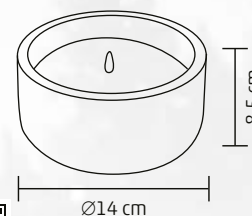

VIDEO

↑8,5 cm