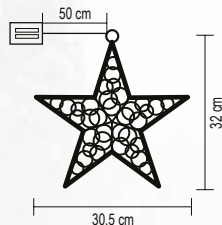

KID 211 B/WW

FÉNYES CSILLAG ABLAKDÍSZ

- 20 db melegfehér LED
- fényes akril alapanyag
- tartozék 1 db tapadókorong
- **ON/OFF/TIMER (6 h ON/18 h OFF) ismétlődő időzítés**
- átlátszó vezeték
- tápellátás: 2 x 1,5 V (AA) elem, nem tartozék

↑32 cm