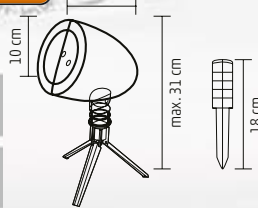

LÉZERSUGÁRZÁS
NE NÉZZEN A LÉZERSUGÁRBA
2-ES OSZTÁLYÚ LÉZERTERMÉK (CLASS 2)
λ₁=660nm P₁≤1mW / λ₂=532nm P₂≤1mW
MSZ EN 60825-1:2015

DUAL
COLOR