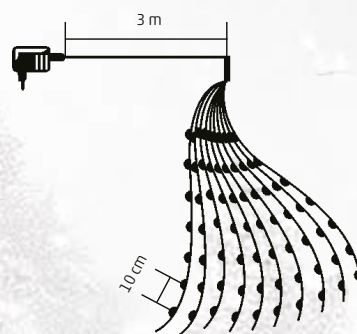

**ML 250G/WH**

- hidegfehér

**ML 250G/WW**

- melegfehér

**10 x 2,4 m**

**ML SERIES**

**MICRO-LED-ES FÉNYFŪZÉRKÖTEG**

- kül- és beltéri kivitel
- vékony, ezüstsíminű vezeték
- fényesen ragyogó, pontszerű micro-LED
- tápellátás: kültéri IP44-es hálózati adapter