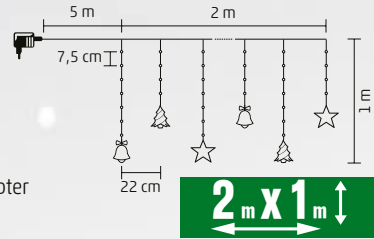

KAF 11/WH

MICRO-LED-ES, FIGURÁS FÉNYFÜGGÖNY

- kül- és beltéri kivitel
- 186 db hidegfehér LED
- átlátszó vezeték
- 10 db világító füzér, váltakozó harang/fenyő/csillag figurákkal
- tápellátás: kültéri IP44-es hálózati adapter