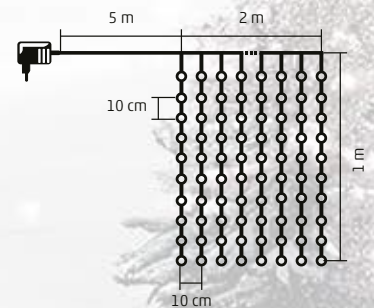

KAF 210LC - hidegfehér
KAF 210LC/WW - melegfehér

2 m x 1 m