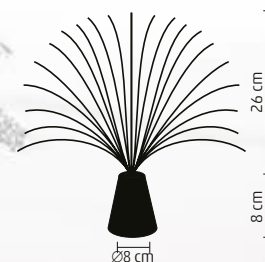

↑17 cm

CDM 12

**LED-ES ASZTALI DÍSZ, FENYŐFA**

- 3D akril dekoráció
- 1 db színváltó LED
- tápellátás: 2 x 1,5 V (LR44) elem, tartozék

↑12 cm

FOL 1

**OPTIKAI SZÁLAS LED LÁMPA**

- Ø8 x 8 cm lámpatest
- 26 cm hosszú optikai szálak
- 3 LED (piros/kék/zöld)
- folyamatos színváltás
- tápellátás: 3 x 1,5 V (AA) elem, nem tartozék