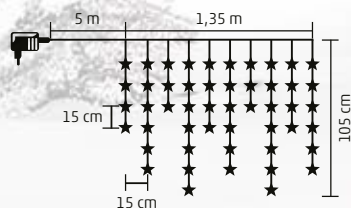

KAF 50L

LED-ES CSILLAG FÉNYFÜGGÖNY

- beltéri kivitel
- 50 db 5 cm-es csillag, 50 db hidegfehér LED
- átlátszó vezeték
- állófényű, de minden füzérben a legelső csillag villog
- tápellátás: beltéri hálózati adapter