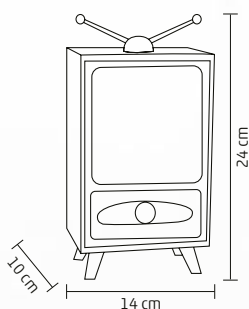

↑24 cm

DD59499

**HÁZIKÓ, HAVAZÓ**

- beltéri kivitel
- **világító, zenélő**
- a zene kikapcsolható
- alapanyaga műanyag
- **tápellátás: tartozék hálózati adapter**
- méret: 29,5 x 34,5 x 18,5 cm

↑34,5 cm

DRM 16