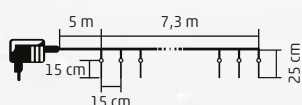

## LED-ES JÉGCSAP FÉNYFŰZÉR

- kül- és beltéri kivitel
- 50 db hidegfehér LED
- fehér vezeték
- 50 db jégcsap
- 15 cm-es jégcsap-dekoráció a LED-en
- tápellátás: kültéri IP44-es hálózati adapter

7,3 m