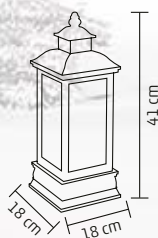

LÁMPÁS, HAVAZÓ

- beltéri kivitel
- **világító, zenélő**
- a zene kikapcsolható
- alapanyaga műanyag
- tápellátás: 3 x 1,5 V (AA) elem, nem tartozék
- **tartozék USB hálózati adapter és vezeték**

↑41 cm

LTN 18

**LÁMPÁS VÍZKEVERÉssel,
CSILLÁMOKKAL, HÓEMBER**

- beltéri kivitel
- LED világítással
- **OFF/ON (6 h ON / 18 h OFF) ismétlődő időzítés**
- tápellátás: 3 x 1,5 V (AA) elem, nem tartozék