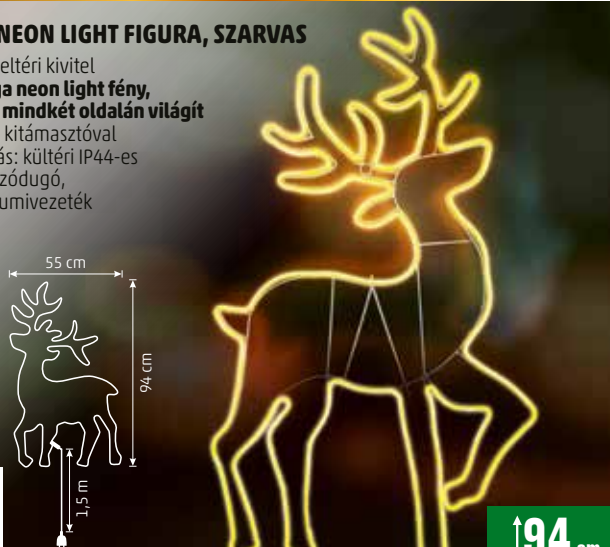

VIDEO

55 cm

NEON 4

LED-ES NEON LIGHT FIGURA, SZARVAS

- kül- és beltéri kivitel
- **napsárga neon light fény, a figura mindkét oldalán világít**
- fém váz, kitémasztóval
- tápellátás: kültéri IP44-es csatlakozódugó, fekete gumivezeték