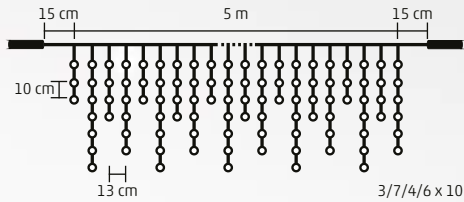

DLFJ SERIES

SOROLHATÓ LED-ES JÉGCSAP FÉNYFÜGGÖNY

- kül- és beltéri kivitel
- fehér vezeték
- 200 db LED
- 3/7/4/6 füzérek, 10 csoport
- állófényű

DLFJ 200/WH - hidegfehér
DLFJ 200/WW - melegfehér

DLFJ 200F/WW - a melegfehér állófényű LED-ek között minden második füzérben egy hidegfehér LED villog