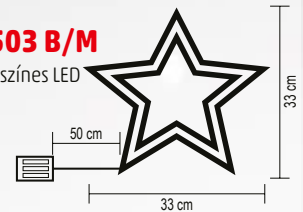

KID 503 B/M

- 35 db színes LED

↑33 cm