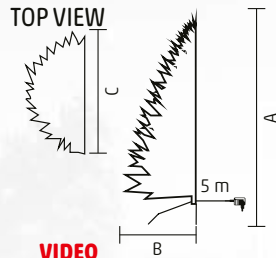

KMF 7 SERIES

MŰFENYŐ BEÉPÍTETT LED VILÁGÍTÁSSAL

- beltéri kivitel
- **fal síkjához állítható**
- 3D + 2D vegyes tűlevelek
- ágak csatlakozása: zsanérral
- fém talp
- tápellátás: beltéri hálózati adapter

TOP VIEW