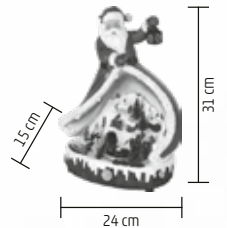

DRM 16

DIORÁMA, FEHÉR HÁZ

- beltéri kivitel
- fehér LED világítással
- forgó fenyőfával
- tápellátás: tartozék beltéri hálózati adapter

VIDEO

38,8 cm

DRM 10

VILÁGÍTÓ KARÁCSONYI FALU, MOZGÓ SZÁNNAL, MIKULÁSSAL GYERMEKEKKEL

- beltéri kivitel
- színes, világító LED fények, patak
- körben járó szán, templom, Mikulás, gyermekek
- kellemes dallam vagy néma üzemmód
- tápellátás: 3 x 1,5 (AA) elem, nem tartozék
- használható játéktápellátással, nem tartozék

VIDEO

31 cm

DRM 15

DIORÁMA, HAVAS HÁZ

- beltéri kivitel
- színes LED világítással
- rénszarvasszánnal
- tápellátás: 3 x 1,5 V (AA) elem, nem tartozék

VIDEO

20,5 cm

DRM 13

DIORÁMA, MIKULÁS

- beltéri kivitel
- színes LED világítással
- körbejáró kisvonattal
- karácsonyi dallammal vagy dallam nélküli üzemmód
- tápellátás: 3 x 1,5 V (AA) elem, nem tartozék

VIDEO

31 cm

DRM 8

VILÁGÍTÓ KARÁCSONYI ÉLETKÉP, FÉNYKÉPESZEL, MIKULÁSSAL ÉS VONATTAL

- beltéri kivitel
- színes LED-ek, villogó fehér vaku
- körben járó kisvonat, fényképész, Mikulás gyermekekkel
- kellemes dallam vagy néma üzemmód
- tápellátás: 3 x 1,5 V (AA) elem, nem tartozék
- használható játéktápellátással, nem tartozék

VIDEO

20,2 cm

DRM 12

DIORÁMA, NYITOTT KÖNYV

- beltéri kivitel
- színes LED világítással
- forgó fenyőfával
- karácsonyi dallammal vagy dallam nélküli üzemmód
- tápellátás: 3 x 1,5 V (AA) elem, nem tartozék

VIDEO

18 cm