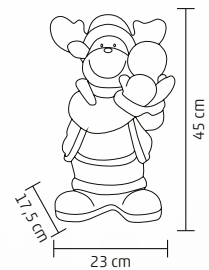

SZARVAS GÖMBBEL

- LED világítással
- beltéri kivitel
- kerámia alapanyag
- tápellátás: 2 x 1,5 V (LR44) gombelem, tartozék