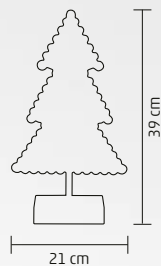

KAD 19 PINE

LED-ES KARÁCSONYFA ASZTALDÍSZ

- 20 db melegfehér LED
- alapanyaga: ABS műanyag
- tápellátás: 3 x 1,5 V (AA) elem, nem tartozék

↑39 cm

KAD 20 STAR

LED-ES CSILLAG ASZTALDÍSZ

- 20 db melegfehér LED
- alapanyaga: ABS műanyag
- tápellátás: 3 x 1,5 V (AA) elem, nem tartozék

↑39 cm

KAD 27

FA ASZTALDÍSZ, CSILLAG

- LED-es neon-light szalag
- melegfehér fény
- tápellátás: 3 x 1,5 V (AA) elem, nem tartozék

↑22 cm

KAD 28

FA ASZTALDÍSZ, FENYŐ

- LED-es neon-light szalag
- melegfehér fény
- tápellátás: 3 x 1,5 V (AA) elem, nem tartozék

↑23 cm

GLE SERIES

EVA GÖMB DEKORÁCIÓ

- rugalmas EVA alapanyag
- tápellátás: 3 x 1,5 V (AA) elem, nem tartozék

GLE 15/WW

- 2 db melegfehér LED

GLE 20/WW

- 2 db melegfehér LED

∅15 cm ∅20 cm