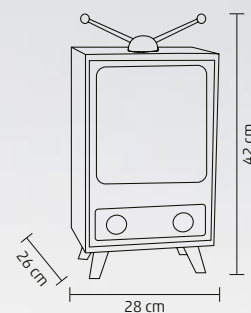

DD54126

VONAT, HAVAZÓ

- beltéri kivitel
- **körhinta és körbefutó kisvonat**
- világító, zenélő
- a zene kikapcsolható
- **alapanyaga fa**
- **tápellátás: tartozék hálózati adapter**

↑46 cm

DD57380

TV, HAVAZÓ

- beltéri kivitel
- világító, zenélő
- a zene kikapcsolható
- **alapanyaga fa**
- **tápellátás: tartozék hálózati adapter**
- méret: 28 x 42 x 26 cm

↑42 cm

DD59494

TV, HAVAZÓ

- beltéri kivitel
- **világító, zenélő**
- a zene kikapcsolható
- alapanyaga műanyag
- tápellátás: 3 x 1,5 V (AA) elem, nem tartozék
- **tartozék USB vezeték**
- méret: 14 x 24 x 10 cm

↑24 cm

DD59499

HÁZIKÓ, HAVAZÓ

- beltéri kivitel
- **világító, zenélő**
- a zene kikapcsolható
- alapanyaga műanyag
- **tápellátás: tartozék hálózati adapter**
- méret: 29,5 x 34,5 x 18,5 cm

↑34,5 cm