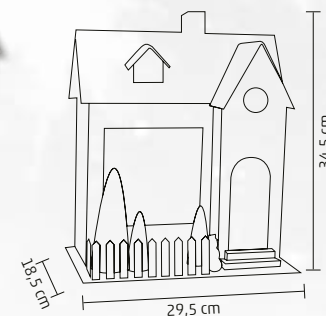

↑24 cm

DD59499

**HÁZIKÓ, HAVAZÓ**

- beltéri kivitel
- **világító, zenélő**
- a zene kikapcsolható
- alapanyaga műanyag
- **tápellátás: tartozék hálózati adapter**
- méret: 29,5 x 34,5 x 18,5 cm

↑34,5 cm

DRM 16