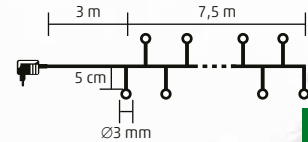

LC 768/M - színes

LC 768/WH - hidegfehér

LC 768/WW - melegfehér

7,5 m

LED 205/WW/M

LED-ES DUAL COLOR FÉNYFÜZÉR

- kül- és beltéri kivitel
- 200 db melegfehér/színes LED
- zöld vezeték
- 5 funkció: színes állófényű
  színes villogó
  melegfehér állófényű
  melegfehér villogó
  felváltva színes / melegfehér villogó
- tápellátás: kültéri IP44-es hálózati adapter

VIDEO

14 m