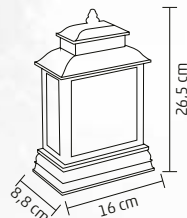

**LÁMPÁS VÍZKEVERÉssel,
CSILLÁMOKKAL, MIKULÁSSAL**

- beltéri kivitel
- LED világítással
- **ON/OFF/TIMER (6 h ON/18 h OFF) ismétlődő időzítés**
- alapanyaga: műanyag
- tápellátás: 3 x 1,5 V (AA) elem, nem tartozék