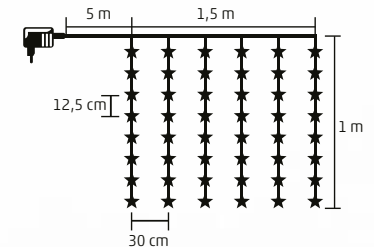

KAF 48L

LED-ES CSILLAG FÉNYFÜGGÖNY

- beltéri kivitel
- 48 db 5 cm-es csillag, 48 db hidegfehér LED
- átlátszó vezeték
- tápellátás: beltéri hálózati adapter