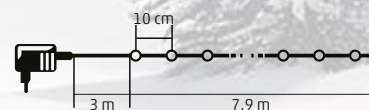

#### ML 80/WW

- 80 db melegfehér micro LED

15,9 m

7,9 m

**ML 250G/WH; ML 250G/WW**

**MICRO-LED-ES FÉNYFŪZÉRKÖTEG**

- kül- és beltéri kivitel
- 250 db fényesen ragyogó, pontszerű micro-LED
- 10 fűzér / fűzékenként 25 LED
- állítható fényerő (100/75/50/25%)
- folyamatos üzemmód vagy 6 h ON/18 h OFF ismétlődő időzítés
- **zöld színű, vékony vezeték**
- tartozék tapadókorong
- tápellátás: kültéri IP44-es hálózati adapter