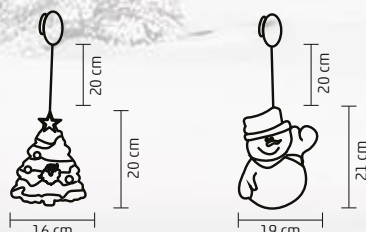

NEW! KID 115

LED-ES CSILLAG ABLAKDÍSZ

- fém váz
- 115 db melegfehér micro LED
- átlátszó vezeték
- be/ki kapcsolóval az elemtartón
- tápellátás: 3 x 1,5 V (AA) elem, nem tartozék