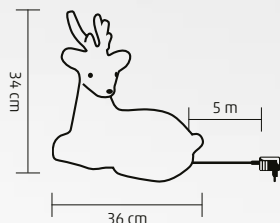

KDA 7

AKRIL RÉNSZARVAS

- kül- és beltéri kivitel
- 64 db hidegfehér LED
- tápellátás: kültéri IP44 hálózati adapter

↑34 cm

KDA 11

AKRIL MIKULÁS

- kül- és beltéri kivitel
- színes akril alapanyag
- 16 db hidegfehér LED
- tápellátás: kültéri IP44-es hálózati adapter

↑23 cm

KDA 9

AKRIL HÓEMBER

- kül- és beltéri kivitel
- 80 db hidegfehér/ melegfehér kiválasztható színű LED
- 3 darabból összeállított figura
- tápellátás: kültéri IP44 hálózati adapter

↑90 cm

KDA 6

AKRIL JEGESMEDVE

- kül- és beltéri kivitel
- 120 db hidegfehér LED
- tápellátás: kültéri IP44 hálózati adapter

↑42 cm