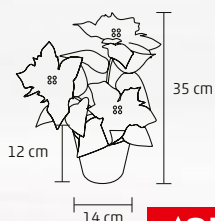

↑200 cm

**SCF 5**

**LED-ES MIKULÁSVIRÁG**

- beltéri kivitel
- valóságos virág
- 5 db melegfehér LED
- tápellátás: 3 x 1,5 V (AA) elem, nem tartozék

↑35 cm

**DD60247**

**GIRLAND**

- kül- és beltéri kivitel
- 240 db ággal
- alapanyaga műanyag