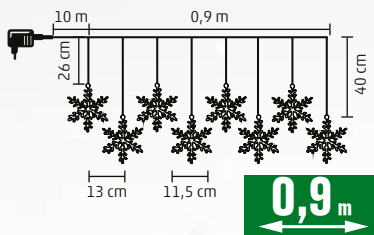

KAF 8/F

LED-ES HÓKRISTÁLY FÉNYFÜGGÖNY

- kül- és beltéri kivitel
- 8 db akril hókrisztály, 8 db melegfehér LED
- tartozék 8 db tapadókorong
- átlátszó vezeték
- tápellátás: kültéri IP44-es hálózati adapter