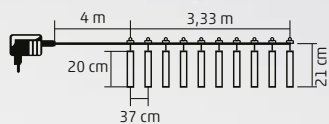

G 10201

LED-ES JÉGCSAP FÉNYFŰZÉR

- kül- és beltéri kivitel
- 200 db hidegfehér LED
- átlátszó vezeték
- 10 db jégcsap
- **jégcsapolvadást imitáló fényjáték a 20 cm-es jégcsap-dekoráción**
- tápellátás: kültéri IP44-es hálózati adapter