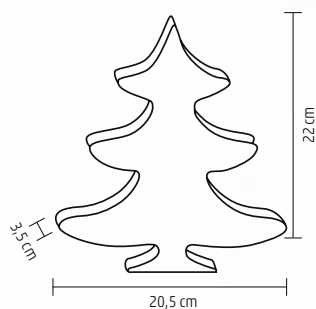

↑25 cm

MRL 22/T

**LED-ES ASZTALI TÜKÖRDÍSZ**

- alagúthatású LED-fénnyel
- 56 db zöld LED
- tápellátás: 3 x 1,5 V (AA) elem, nem tartozék

↑22 cm

KKD 107

**LED-ES DEKORÁCIÓS LÁMPA, HÓEMBER**

- EVA alapanyag
- 1 db színváltó LED, folyamatos színváltás
- tápellátás: 3 x 1,5 V (LR44) gombelem, tartozék