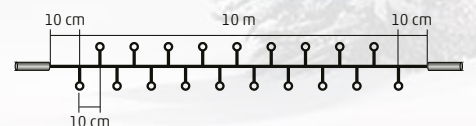

KSI 100F/M

LED-ES SOROLHATÓ FÉNYFÜZÉR

- kül- és beltéri kivitel
- 100 db színes LED, amelyből 20 db RGB LED villog
- sorolható a Somogyi Electronic Kft. által forgalomba hozott KSI, KSF, KSH termékekkel
- külön megvásárolható tartozékok: KTT, KTT 5, KSH 5
- fekete vezeték
- tápellátás: 230 V~