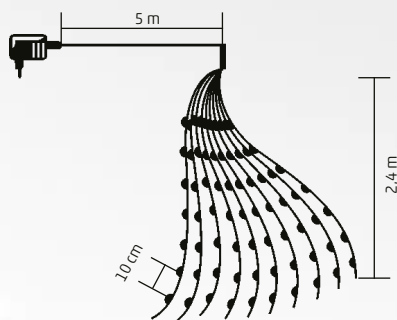

#### ML 80/WW

- 80 db melegfehér micro LED

15,9 m

7,9 m

**ML 250G/WH; ML 250G/WW**

**MICRO-LED-ES FÉNYFŪZÉRKÖTEG**

- kül- és beltéri kivitel
- 250 db fényesen ragyogó, pontszerű micro-LED
- 10 fűzér / fűzékenként 25 LED
- állítható fényerő (100/75/50/25%)
- folyamatos üzemmód vagy 6 h ON/18 h OFF ismétlődő időzítés
- **zöld színű, vékony vezeték**
- tartozék tapadókorong
- tápellátás: kültéri IP44-es hálózati adapter