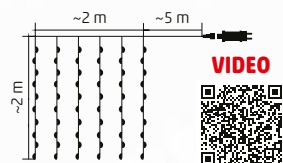

LEDS120CV-2

ISPAKLE RGB MICRO LED FÉNYFÜGGÖNY

- kül- és beltéri kivitel
- 120 db RGB micro LED
- **iSparkle applikációval vezérelhető**
- 6 db fűzér
- **kiválasztható színek és üzemmódok**
- több termék csoportba foglalható, egyszerre vezérelhető
- tápellátás: kültéri IP44-es hálózati adapter
- vezeték színe: ezüst

2 m x 2 m