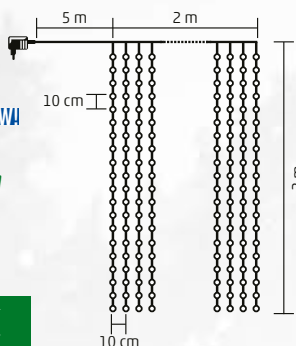

MLF 400/WW

- melegfehér

2 m X 2 m