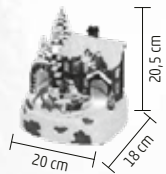

DRM 16

DIORÁMA, FEHÉR HÁZ

- beltéri kivitel
- fehér LED világítással
- forgó fenyőfával
- tápellátás: tartozék beltéri hálózati adapter

VIDEO

38,8 cm

DRM 10

VILÁGÍTÓ KARÁCSONYI FALU, MOZGÓ SZÁNNAL, MIKULÁSSAL GYERMEKEKKEL

- beltéri kivitel
- színes, világító LED fények, patak
- körben járó szán, templom, Mikulás, gyermekek
- kellemes dallam vagy néma üzemmód
- tápellátás: 3 x 1,5 (AA) elem, nem tartozék
- használható játéktápellátással, nem tartozék

VIDEO

31 cm

DRM 15

DIORÁMA, HAVAS HÁZ

- beltéri kivitel
- színes LED világítással
- rénszarvasszánnal
- tápellátás: 3 x 1,5 V (AA) elem, nem tartozék

VIDEO

20,5 cm

DRM 13

DIORÁMA, MIKULÁS

- beltéri kivitel
- színes LED világítással
- körbejáró kisvonattal
- karácsonyi dallammal vagy dallam nélküli üzemmód
- tápellátás: 3 x 1,5 V (AA) elem, nem tartozék

VIDEO

31 cm

DRM 8

VILÁGÍTÓ KARÁCSONYI ÉLETKÉP, FÉNYKÉPESZEL, MIKULÁSSAL ÉS VONATTAL

- beltéri kivitel
- színes LED-ek, villogó fehér vaku
- körben járó kisvonat, fényképész, Mikulás gyermekekkel
- kellemes dallam vagy néma üzemmód
- tápellátás: 3 x 1,5 V (AA) elem, nem tartozék
- használható játéktápellátással, nem tartozék

VIDEO

20,2 cm

DRM 12

DIORÁMA, NYITOTT KÖNYV

- beltéri kivitel
- színes LED világítással
- forgó fenyőfával
- karácsonyi dallammal vagy dallam nélküli üzemmód
- tápellátás: 3 x 1,5 V (AA) elem, nem tartozék

VIDEO

18 cm