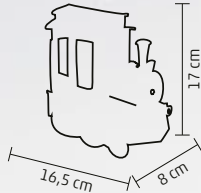

LTN 14

**LÁMPÁS VÍZKEVERÉssel,
CSILLÁMOKKAL**

- mozdony • beltéri kivitel
- melegfehér LED világítás
- **ON/OFF/TIMER (6 h ON/18 h OFF) ismétlődő időzítés**
- alapanyaga: műanyag
- tápellátás: 3 x 1,5 V (AA) elem, nem tartozék