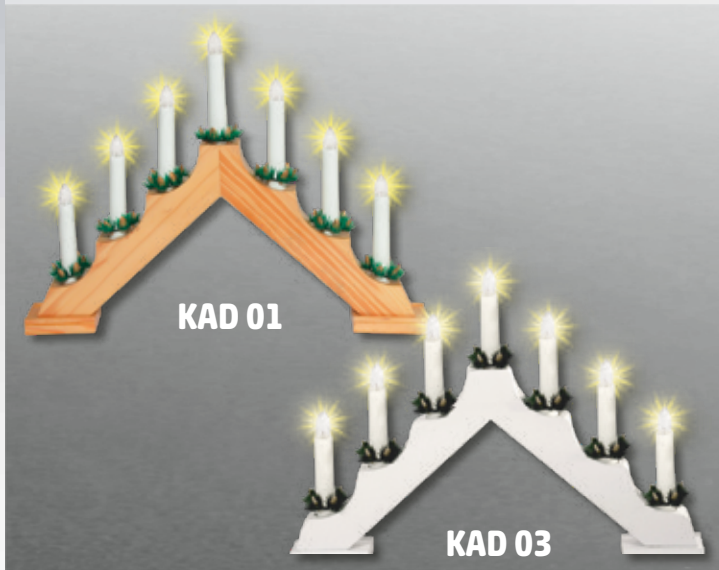

- KAD 01** - lakkozott fa ablakív
- KAD 03** - fehér festett fa ablakív

↑30 cm

**KAD 02**

**GYERTYAÍV**

- 7 db melegfehér csavaros izzó
- lakkozott fa ablakív
- 1,5 m vezeték kapcsolóval
- fehér vezeték
- tápellátás: 230 V~
- pótizzó: L 7D