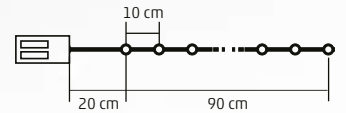

MLC 10/CS

LED-ES CSILLAG MINI FÉNYFÜZÉR

- beltéri kivitel
- 10 db melegfehér LED
- átlátszó vezeték
- be/ki kapcsolóval
- tápellátás: 2 x 1,5 V (AA) elem, nem tartozék

0,9 m

NEW! MLF 26 SERIES

MICRO-LED-ES FÉNYFÜZÉR

- beltéri kivitel
- 20 db pontszerű micro-LED
- vékony, átlátszó vezeték
- **ON / OFF / TIMER (6 h ON / 18 h OFF) ismétlődő időzítés**
- tápellátás: 2 x 3 V (CR2032) gombelem, tartozék

MLF 26/WH - hidegfehér, állófényű
MLF 26/WW - melegfehér, állófényű

2 m

MLF 20/WW

MICRO-LED-ES FÉNYFÜZÉR

- beltéri kivitel
- 20 db melegfehér, állófényű pontszerű micro-LED
- vékony, átlátszó vezeték
- be/ki kapcsolóval
- tápellátás: 2 x 3 V (CR2032) gombelem, tartozék

2 m

MLD 20 SERIES

MICRO-LED-ES FÉNYFÜZÉR

- beltéri kivitel
- állófényű
- 20 db pontszerű micro-LED
- vékony, átlátszó vezeték
- be/ki kapcsolóval
- tápellátás: 2 x 1,5 V (LR44) gombelem, tartozék

MLD 20/M - színes
MLD 20/WW - melegfehér

2 m