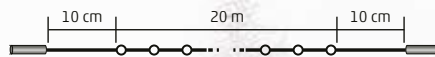

KSI 200/WH - 200 db hidegfehér LED
KSI 200/WW - 200 db melegfehér LED