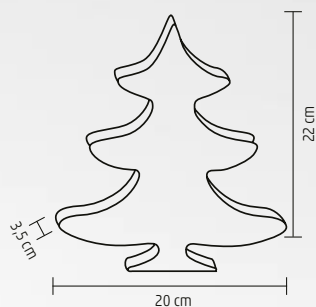

LED-ES ASZTALI DÍSZ, FENYŐ

- műanyag
- gömb alakú fényekkel
- 7 db melegfehér LED
- tápellátás: 2 x 1,5 V (AA) elem, nem tartozék

↑22 cm