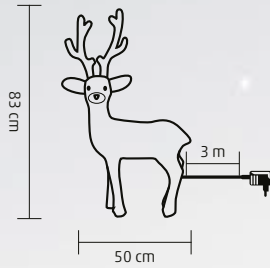

KDA 40

AKRIL RÉNSZARVAS

- kül- és beltéri kivitel
- 200 db hidegfehér / melegfehér kiválasztható színű LED
- tápellátás: kültéri IP44 hálózati adapter

↑183 cm

KDA 30

AKRIL RÉNSZARVAS

- kül- és beltéri kivitel
- 50 db hidegfehér / melegfehér kiválasztható színű LED
- tápellátás: kültéri IP44 hálózati adapter

↑163 cm

NEW! KDR 1

LED-ES SZARVAS, RUDOLF

- kül- és beltéri kivitel
- fémváz és műrattan alapanyag
- 100 db melegfehér, állófényű LED
- átlátszó vezeték
- tápellátás: kültéri IP44-es hálózati adapter

↑120 cm

KDA 50

AKRIL RÉNSZARVAS

- kül- és beltéri kivitel
- 240 db hidegfehér / melegfehér kiválasztható színű LED
- tápellátás: kültéri IP44 hálózati adapter

↑100 cm