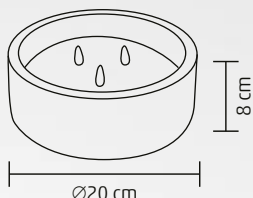

CDL 20

LED-ES KŐMÉCSES

- 3 db melegfehér, pislákoló, lángnyelv alakú LED
- valódi viasszal
- **6 h ON / 18 h OFF ismétlődő időzítés**
- tápellátás: 3 x 1,5 V (AA) elem, nem tartozék

VIDEO

↑8 cm

CDL 17

LED-ES KŐMÉCSES

- melegfehér, pislákoló, lángnyelv alakú LED
- valódi viasszal
- **6 h ON / 18 h OFF ismétlődő időzítés**
- tápellátás: 3 x 1,5 V (AA) elem, nem tartozék

VIDEO

↑14 cm

CDL 14

LED-ES KŐMÉCSES

- melegfehér, pislákoló, lángnyelv alakú LED
- valódi viasszal
- **6 h ON / 18 h OFF ismétlődő időzítés**
- tápellátás: 3 x 1,5 V (AA) elem, nem tartozék

VIDEO

↑8,5 cm

CMW 16

LED-ES VIASSZGYERTYA MOZGÓ LÁNGEFFEKTTTEL

- valódi viasz alapanyag
- mozgó lángnyelv
- 1 db sárga LED
- tápellátás: 2 x 1,5 V (AA) elem, nem tartozék

VIDEO

↑15 cm

NEW! CDO 1

LED-ES GYERTYA

- kül- és beltéri kivitel
- melegfehér, állófényű LED
- alapanyaga műanyag
- **ON / OFF / TIMER (6 h ON / 18 h OFF) ismétlődő időzítés**
- tápellátás: 2 x 1,5 V (AA) elem, nem tartozék

↑12,5 cm