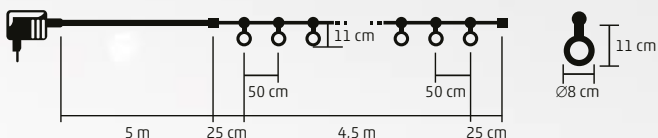

LPL 10 GLOBE

PARTY FÉNYFÜZÉR, SOROLHATÓ, MICRO LED-ES

- kül- és beltéri kivitel
- Ø8 cm víztiszta, műanyag búrák
- 10 db melegfehér fényű LED gömb
- gömbönként 18 db állófényű és 2 db villogó LED
- összesen 200 db micro LED
- fekete gumivezeték
- tápellátás: kültéri IP44-es hálózati adapter

Egy hálózati csatlakozással a termékből legfeljebb 3 db sorolható egymással (30 db LED gömb)! Más termékkel nem sorolható!

4,5 m