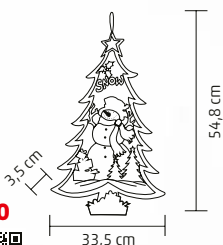

↑19 cm

**KID 24**

**OPTIKAI SZÁLAS AJTÓDÍSZ**

- fehér fenyő
- festett fa dekoráció
- színes, villogó fénypontokkal
- felakasztható kivitel
- tápellátás: 2 x 1,5 V (AA) elem, nem tartozék

VIDEO

↑55 cm

**KLW 21 R**