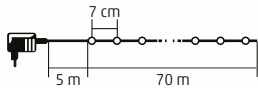

35 m

• 1000 db LED

**KKL 1000C/WH** - hidegfehér

**KKL 1000C/WW** - melegfehér

70 m