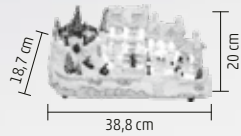

**DIORÁMA, FEHÉR HÁZ**

- beltéri kivitel
- fehér LED világítással
- forgó fenyőfával
- tápellátás: tartozék beltéri hálózati adapter

VIDEO

38,8 cm

DRM 10

**VILÁGÍTÓ KARÁCSONYI FALU, MOZGÓ SZÁNNAL, MIKULÁSSAL GYERMEKEKKEL**