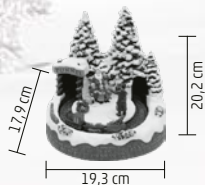

DRM 16

DIORÁMA, FEHÉR HÁZ

- beltéri kivitel
- fehér LED világítással
- forgó fenyőfával
- tápellátás: tartozék beltéri hálózati adapter

VIDEO

38,8 cm

DRM 10

VILÁGÍTÓ KARÁCSONYI FALU, MOZGÓ SZÁNNAL, MIKULÁSSAL GYERMEKEKKEL

- beltéri kivitel
- színes, világító LED fények, patak
- körben járó szán, templom, Mikulás, gyermekek
- kellemes dallam vagy néma üzemmód
- tápellátás: 3 x 1,5 (AA) elem, nem tartozék
- használható játéktápellátással, nem tartozék

VIDEO

31 cm

DRM 15

DIORÁMA, HAVAS HÁZ

- beltéri kivitel
- színes LED világítással
- rénszarvasszánnal
- tápellátás: 3 x 1,5 V (AA) elem, nem tartozék

VIDEO

20,5 cm

DRM 13

DIORÁMA, MIKULÁS

- beltéri kivitel
- színes LED világítással
- körbejáró kisvonattal
- karácsonyi dallammal vagy dallam nélküli üzemmód
- tápellátás: 3 x 1,5 V (AA) elem, nem tartozék

VIDEO

31 cm

DRM 8

VILÁGÍTÓ KARÁCSONYI ÉLETKÉP, FÉNYKÉPESZEL, MIKULÁSSAL ÉS VONATTAL

- beltéri kivitel
- színes LED-ek, villogó fehér vaku
- körben járó kisvonat, fényképész, Mikulás gyermekekkel
- kellemes dallam vagy néma üzemmód
- tápellátás: 3 x 1,5 V (AA) elem, nem tartozék
- használható játéktápellátással, nem tartozék

VIDEO

20,2 cm

DRM 12

DIORÁMA, NYITOTT KÖNYV

- beltéri kivitel
- színes LED világítással
- forgó fenyőfával
- karácsonyi dallammal vagy dallam nélküli üzemmód
- tápellátás: 3 x 1,5 V (AA) elem, nem tartozék

VIDEO

18 cm