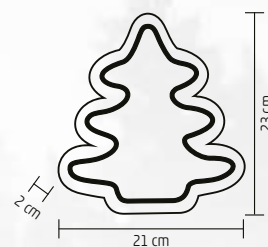

KAD 19 PINE

LED-ES KARÁCSONYFA ASZTALDÍSZ

- 20 db melegfehér LED
- alapanyaga: ABS műanyag
- tápellátás: 3 x 1,5 V (AA) elem, nem tartozék

↑39 cm

KAD 20 STAR

LED-ES CSILLAG ASZTALDÍSZ

- 20 db melegfehér LED
- alapanyaga: ABS műanyag
- tápellátás: 3 x 1,5 V (AA) elem, nem tartozék

↑39 cm

KAD 27

FA ASZTALDÍSZ, CSILLAG

- LED-es neon-light szalag
- melegfehér fény
- tápellátás: 3 x 1,5 V (AA) elem, nem tartozék

↑22 cm

KAD 28

FA ASZTALDÍSZ, FENYŐ

- LED-es neon-light szalag
- melegfehér fény
- tápellátás: 3 x 1,5 V (AA) elem, nem tartozék

↑23 cm

GLE SERIES

EVA GÖMB DEKORÁCIÓ

- rugalmas EVA alapanyag
- tápellátás: 3 x 1,5 V (AA) elem, nem tartozék

GLE 15/WW

- 2 db melegfehér LED

GLE 20/WW

- 2 db melegfehér LED

∅15 cm ∅20 cm