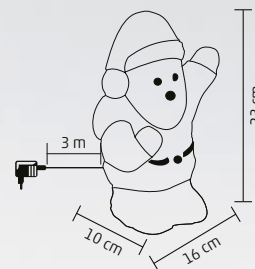

KDA 7

AKRIL RÉNSZARVAS

- kül- és beltéri kivitel
- 64 db hidegfehér LED
- tápellátás: kültéri IP44 hálózati adapter

↑34 cm

KDA 11

AKRIL MIKULÁS

- kül- és beltéri kivitel
- színes akril alapanyag
- 16 db hidegfehér LED
- tápellátás: kültéri IP44-es hálózati adapter

↑23 cm

KDA 9

AKRIL HÓEMBER

- kül- és beltéri kivitel
- 80 db hidegfehér/ melegfehér kiválasztható színű LED
- 3 darabból összeállított figura
- tápellátás: kültéri IP44 hálózati adapter

↑90 cm

KDA 6

AKRIL JEGESMEDVE

- kül- és beltéri kivitel
- 120 db hidegfehér LED
- tápellátás: kültéri IP44 hálózati adapter

↑42 cm