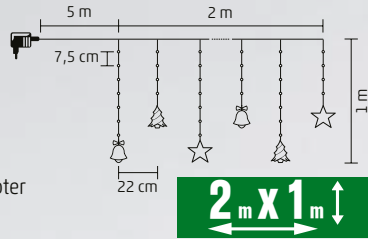

KAF 11/WW

MICRO-LED-ES, FIGURÁS FÉNYFÜGGÖNY

- kül- és beltéri kivitel
- 186 db melegfehér LED
- átlátszó vezeték
- 10 db világító füzér, váltakozó harang/fenyő/csillag figurákkal
- tápellátás: kültéri IP44-es hálózati adapter