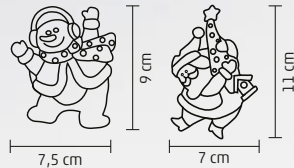

KID 320 SERIES

LED-ES ABLAKDÍSZ

- 1 db színváltó LED
- öntapadós
- tápellátás: 2 x 3 V (CR2032) gombelem, tartozék

KID 322 - hóember
KID 323 - Mikulás

9 cm
11 cm

KID 331 SERIES

LED-ES ABLAKDÍSZ

- öntapadós
- tápellátás: 2 x 3 V (CR2032) gombelem, tartozék

KID 331/WH - hidegfehér LED
KID 331 - színváltó LED

10 cm

KLW 40

FA VILÁGÍTÓ KÉP

- lézerral kivágott motívumok
- 6 db melegfehér LED
- OFF/ON (6 h ON / 18 h OFF) ismétlődő időzítés
- tápellátás: 2 x 1,5 V (AAA) elem, nem tartozék

40 cm

KAD 34

OPTIKAI SZÁLAS ASZTALI DÍSZ

- hóember
- festett fa dekoráció
- színes, villogó fénypontokkal
- kihajtható lábbal kitámasztható
- tápellátás: 2 x 1,5 V (AA) elem, nem tartozék

VIDEO

55 cm

KAD 35

OPTIKAI SZÁLAS ASZTALI DÍSZ

- fehér fényő
- festett fa dekoráció
- színes, villogó fénypontokkal
- tápellátás: 2 x 1,5 V (AA) elem, nem tartozék

VIDEO

55 cm