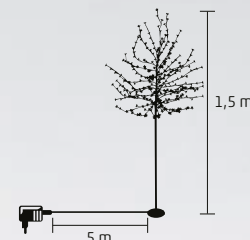

↑150 cm

**CBT 200**

**LED-ES VIRÁGZÓ  
CSERESZNYEFA**

- kül- és beltéri kivitel
- 200 db melegfehér LED
- cseresznyevirág dekorációval
- lecsavarozható fém talp Ø17 cm
- tápellátás: kültéri IP44-es hálózati adapter