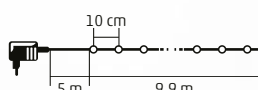

LED 100/A

LED-ES FÉNYFÜZÉR

- kül- és beltéri kivitel
- 100 db **borostyán színű**, állófényű LED
- zöld vezeték
- kiválasztható 6 h ON / 18 h OFF ismétlődő időzítés
- tápellátás: kültéri IP44-es adapter