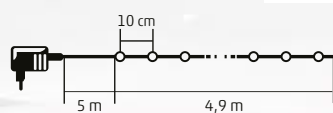

KII 50B, 100B, 200B

LED-ES GÖMB FÉNYFÜZÉR

- beltéri kivitel
- állófényű
- 1,5 cm opál gömb dekoráció
- zöld vezeték
- tápellátás: beltéri hálózati adapter

• 50 db LED

KII 50B/M - színes

KII 50B/WW - melegfehér

4 m

• 100 db LED

KII 100B/M - színes

KII 100B/WW - melegfehér

8 m

• 200 db LED

KII 200B/M - színes

KII 200B/WW - melegfehér

16 m

LED 100/A

LED-ES FÉNYFÜZÉR

- kül- és beltéri kivitel
- 100 db **borostyán színű**, állófényű LED
- zöld vezeték
- kiválasztható 6 h ON / 18 h OFF ismétlődő időzítés
- tápellátás: kültéri IP44-es adapter

9,9 m

KIL 40C/M

LED-ES FÉNYFÜZÉR

- beltéri kivitel
- 40 db színes LED
- színes dekoráció a LED-en
- zöld vezeték
- tápellátás: 230 V~

4 m

KBC 50

LED-ES GÖMB FÉNYFÜZÉR

- kül- és beltéri kivitel
- **50 db egymástól függetlenül színváltó LED**
- opál gömb dekoráció
- fekete vezeték
- tápellátás: kültéri IP44 hálózati adapter

VIDEO

4,9 m