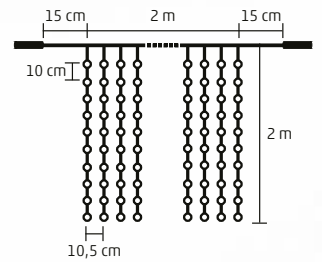

**VIDEO**

↑152cm

**KD 180 T**

**VIDEO**

↑183cm

**KD 90 T**

**DLF 210/WH** - 210 db hidegfehér LED

- 21 füzér, füzérenként 10 LED

**2 m x 1 m**

**DLF 400/WW** - 400 db melegfehér LED

**DLF 400/WH** - 400 db hidegfehér LED

- 20 füzér, füzérenként 20 LED

**2 m x 2 m**