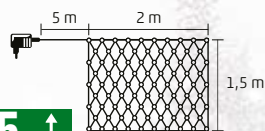

KLN 160C/WW

- 160 db melegfehér LED

2 m x 1,5 m