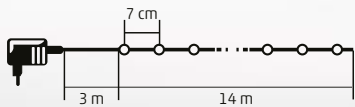

LED 102R/WW/M

LED-ES DUAL COLOR FÉNYFÜZÉR

- kül- és beltéri kivitel
- 100 db melegfehér/színes LED
- fekete vezeték
- 2 színvariáció: melegfehér állófényű / színes állófényű
- 6 h ON/18 h OFF ismétlődő időzítés
- távirányítóval
- távirányító tápellátása: 1 x CR2025 gombelem, tartozék
- tápellátás: kültéri IP44-es hálózati adapter

VIDEO

7 m

LED 202R/WW/M

LED-ES DUAL COLOR FÉNYFÜZÉR

- kül- és beltéri kivitel
- 200 db melegfehér/színes LED
- fekete vezeték
- 2 színvariáció: melegfehér állófényű / színes állófényű
- 6 h ON/18 h OFF ismétlődő időzítés
- távirányítóval
- távirányító tápellátása: 1 x CR2025 gombelem, tartozék
- tápellátás: kültéri IP44-es hálózati adapter

VIDEO

14 m

LED 105/WW/M

LED-ES DUAL COLOR FÉNYFÜZÉR

- kül- és beltéri kivitel
- 100 db melegfehér/színes LED
- fekete vezeték
- 5 funkció: színes állófényű
  színes villogó
  melegfehér állófényű
  melegfehér villogó
  felváltva színes / melegfehér villogó
- tápellátás: kültéri IP44-es hálózati adapter

VIDEO

7 m

LC 768 SERIES

LED-ES CLUSTER FÉNYFÜZÉR

- kül- és beltéri kivitel
- 768 db Ø3 mm-es LED
- fekete vezeték
- 8 funkciós, memóriás
- állítható fényerő
- folyamatos üzemmód vagy 3-féle kiválasztható ismétlődő időzítés:
  6 h ON / 18 h OFF; 8 h ON / 16 h OFF; 6 h ON / 6 h OFF / 3 h ON / 9 h OFF
- távirányítóval (CR2025 elem tartozék)
- tápellátás: kültéri IP44-es hálózati adapter

LC 768/M - színes

LC 768/WH - hidegfehér

LC 768/WW - melegfehér

7,5 m

LED 205/WW/M

LED-ES DUAL COLOR FÉNYFÜZÉR

- kül- és beltéri kivitel
- 200 db melegfehér/színes LED
- zöld vezeték
- 5 funkció: színes állófényű
  színes villogó
  melegfehér állófényű
  melegfehér villogó
  felváltva színes / melegfehér villogó
- tápellátás: kültéri IP44-es hálózati adapter

VIDEO

14 m