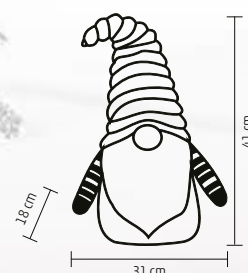

NEW! KDC 01

TÉLI LED-ES HÁZIKÓ, SZÍNES

- beltéri kivitel
- **12-féle színes házikó**
- polyresin alapanyag
- tápellátás: 2 x 1,5 V (LR44) gombelem, tartozék
- **12 db/display**

↑10 cm

NEW! KDC 02

TÉLI LED-ES HÁZIKÓ, FEHÉR

- beltéri kivitel
- **12-féle fehér házikó**
- polyresin alapanyag
- tápellátás: 2 x 1,5 V (LR44) gombelem, tartozék
- **12 db/display**

↑10 cm

KDC 13

LED-ES KERÁMIA FIGURA

- angyal világító fenyővel
- 1 db melegfehér LED
- tápellátás: 2 x 1,5 V (LR44) gombelem, tartozék

↑13 cm

KDC 27

KERÁMIA-PLÜSS DEKORÁCIÓ

- álló angyalka világító szoknyával
- 1 db melegfehér LED
- tápellátás: 2 x 1,5 V (LR44) gombelem, tartozék

↑26 cm

BIG
SIZE

KDD 54

MANÓ DEKORÁCIÓ

- álló manó
- 3 db villogó, melegfehér LED
- anyaga: szövet, plüss
- tápellátás: 2 x 3 V (CR2032) gombelem, tartozék

↑54 cm

KDD 41

MANÓ DEKORÁCIÓ

- álló manó
- 3 db villogó, melegfehér LED
- anyaga: szövet, plüss
- tápellátás: 2 x 3 V (CR2032) gombelem, tartozék

↑41 cm