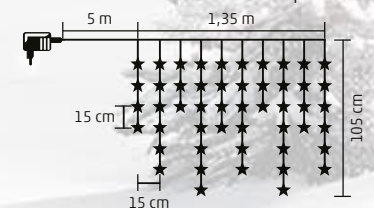

KAF 50L/WW

LED FÉNYFÜGGÖNY CSILLAG DEKORÁCIÓVAL

- beltéri kivitel
- 50 db 5 cm-es csillag, 50 db melegfehér LED
- átlátszó vezeték
- állófényű, de minden füzérben a legelső csillag villog
- 5 m tápvezeték
- tartozék IP20 beltéri hálózati adapter