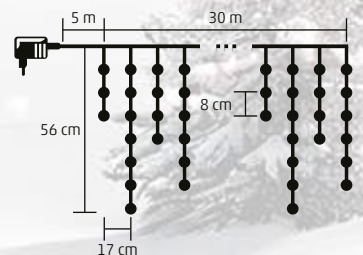

KKF 908 SERIES

LED-ES JÉGCSAP FÉNYFÜGGÖNY

- kül- és beltéri kivitel
- 900 db hidegfehér LED
- fehér vezeték
- 8 programos, memóriás
- folyamatos üzemmód vagy 6 h ON/18 h OFF ismétlődő időzítés
- tápellátás: kültéri IP44-es hálózati adapter