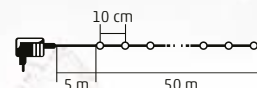

KKL 500F/WW

- 500 db melegfehér állófényű LED, de minden tizedik LED melegfehéren villog