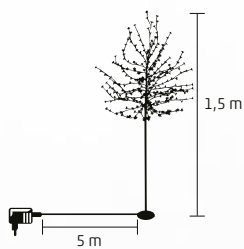

↑150 cm

**CBT 200**

**LED-ES VIRÁGZÓ  
CSERESZNYEFA**

- kül- és beltéri kivitel
- 200 db melegfehér LED
- cseresznyevirág dekorációval
- lecsavarozható fém talp Ø17 cm
- tápellátás: kültéri IP44-es hálózati adapter