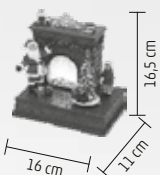

VIDEO

↑16,5 cm