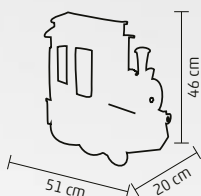

↑19 cm

DD54126

**VONAT, HAVAZÓ**

- beltéri kivitel
- **körhinta és körbefutó kisvonat**
- világító, zenélő
- a zene kikapcsolható
- **alapanyaga fa**
- **tápellátás: tartozék hálózati adapter**

↑46 cm

DD57380