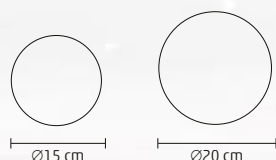

↑23 cm

**GLE SERIES**

**EVA GÖMB DEKORÁCIÓ**

- rugalmas EVA alapanyag
- tápellátás: 3 x 1,5 V (AA) elem, nem tartozék

**GLE 15/WW**

- 2 db melegfehér LED

**GLE 20/WW**

- 2 db melegfehér LED