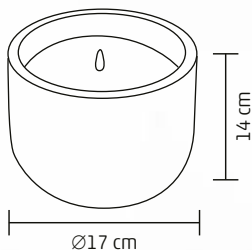

VIDEO

↑14 cm