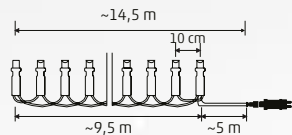

### HALLOWEEN MÉCSÉS SZETT

- beltéri kivitel
- tápellátás: 1 x 3 V (CR2032) elem, tartozék
- 6 db/PVC doboz

∅3,8cm

**LEDS096V**

**iSPARKLE RGB LED FÉNYFŰZÉR**

- kül- és beltéri kivitel
- 96 db RGB LED
- **iSparkle applikációval vezérelhető**
- **kiválasztható színek és üzemmódok**
- több termék csoportba foglalható, egyszerre vezérelhető
- tápellátás: kültéri IP44-es hálózati adapter
- vezeték színe: zöld