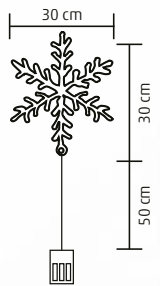

KID 701/WW

- 16 db melegfehér LED

↑30 cm