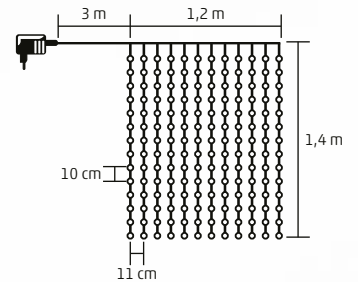

KIN 168C/WH - hidegfehér
KIN 168C/WW - melegfehér

1,2 m x 1,4 m