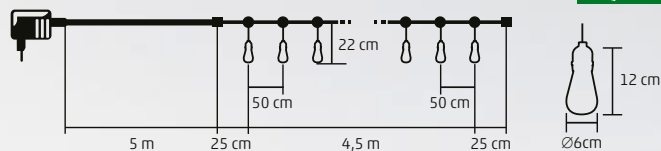

LPL 10 PAPAYA

PARTY FÉNYFÜZÉR, SOROLHATÓ, FILAMENT LED-ES

- kül- és beltéri kivitel
- 10 db víztiszta, műanyag papaya alakú búra
- búránként 1 db melegfehér állófényű filament LED
- fekete gumivezeték
- tápellátás: kültéri IP44-es hálózati adapter

Egy hálózati csatlakozással a termékből legfeljebb 3 db sorolható egymással (30 db papaya búra)! Más termékkel nem sorolható!

4,5 m