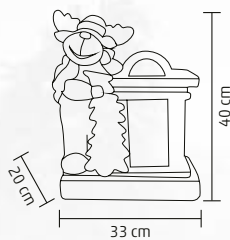

↑53 cm

**KDC 33**

**LED-ES KERÁMIA FIGURA**

- havas házikó
- 12 db melegfehér LED
- tápellátás: 3 x 1,5 V (AAA) elem, nem tartozék

↑33 cm

**DD62650**

**KANDALLÓ SZARVASSAL**

- LED világítással
- beltéri kivitel
- kerámia alapanyag
- tápellátás: 3 x 1,5 V (AAA) elem, nem tartozék