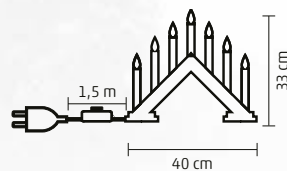

↑30 cm

**KAD 07, KAD 07/RD**

**GYERTYAPIRAMIS**

- 7 db piros gyertyaláng izzó
- 1,5 m vezeték kapcsolóval
- fehér vezeték
- tápellátás: 230 V~
- pótizzó: L 2040C/E10

- KAD 07** - lakkozott fa ablakív
- KAD 07/RD** - piros fa ablakív